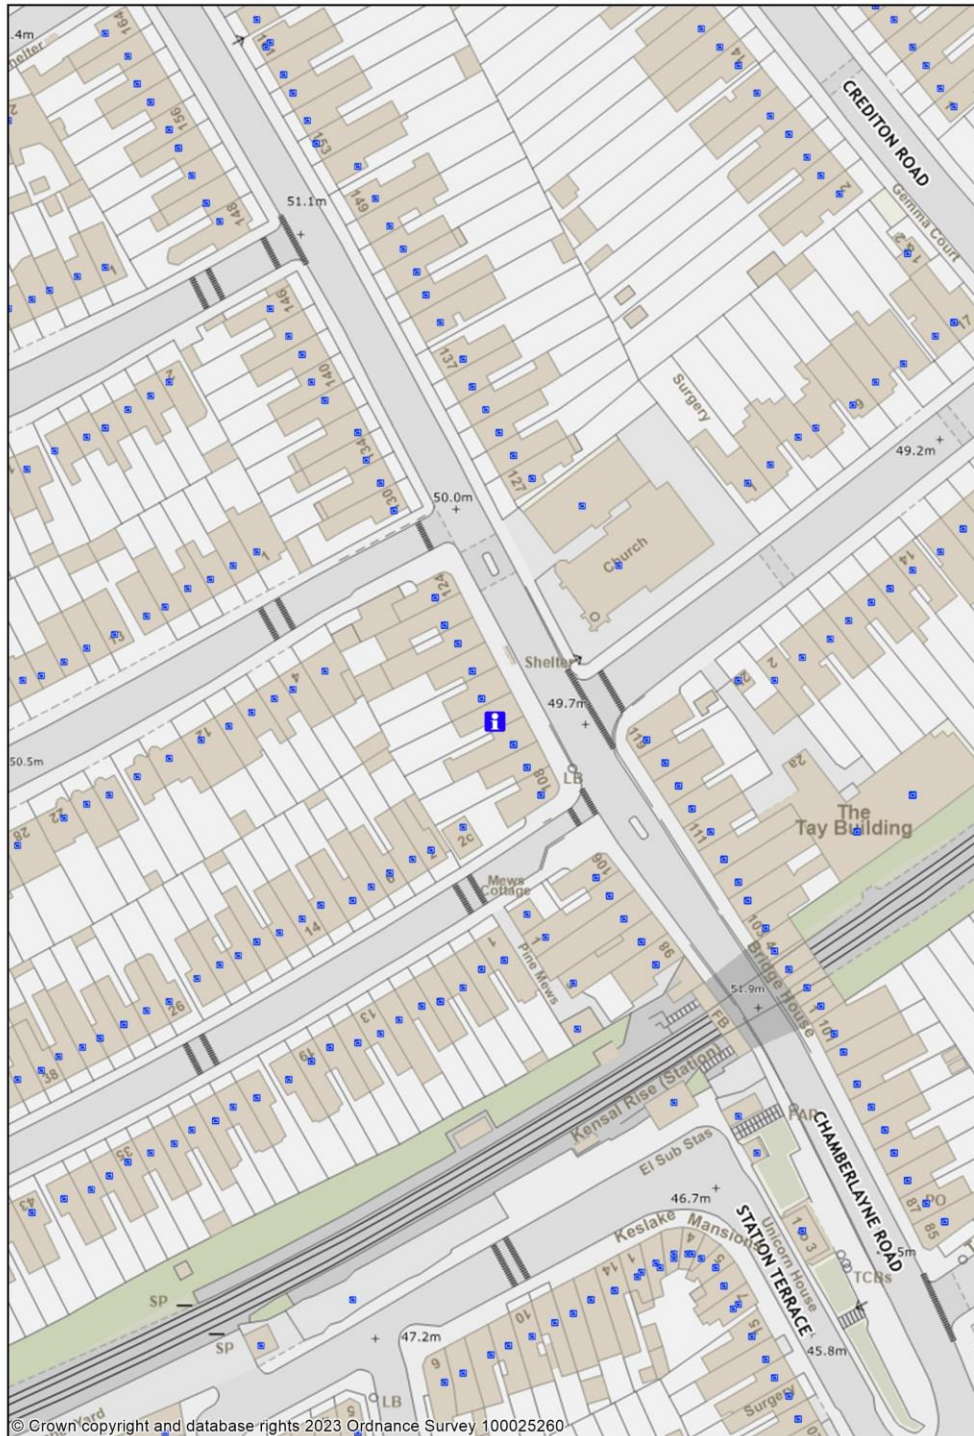

Basemap Map

1:1250

0 0.02 0.04 kilometres